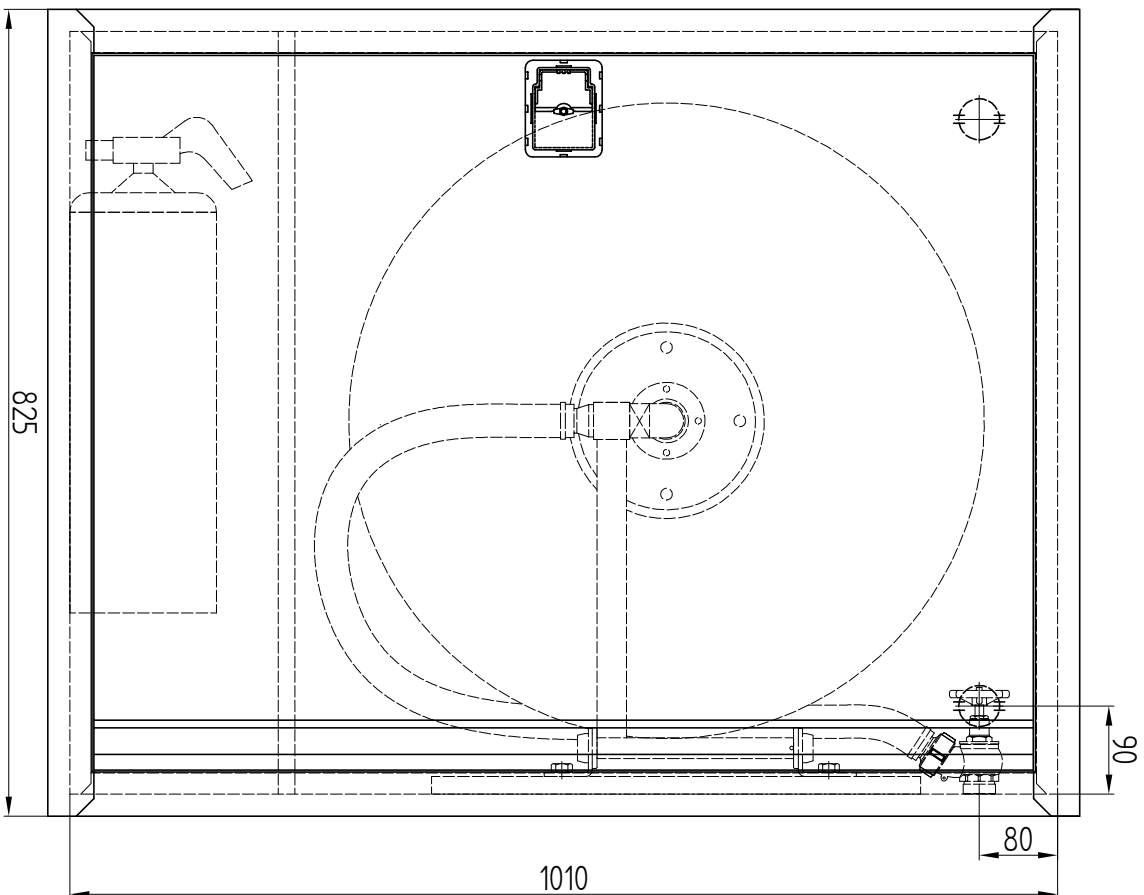

HW-25NW-KP-20/30-SLIM GREEN
 780x1010x180
 Wersja nadtynkowa
 (bez ramek)

GRAS[®] Prywatne Przedsiębiorstwo
 Produkcyjno - Handlowe
 "GRAS"

HW-25NW-KP-20/30-SLIM GREEN
 780x1010x180
 Wersja podtynkowa
 (z ramkami)