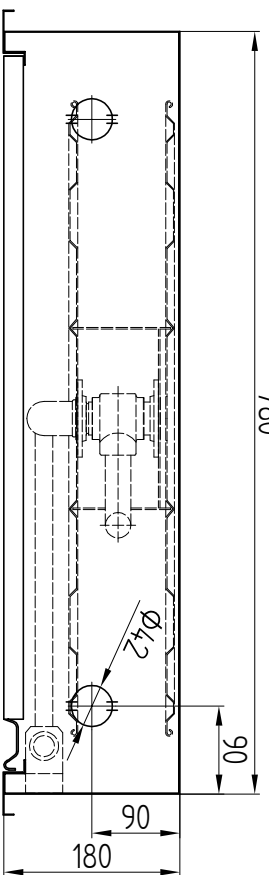

HW-25NW-KP-20/30-SLIM GREEN
 780x1010x180
 Wersja nadtynkowa
 (bez ramek)

GRAS[®] Prywatne Przedsiębiorstwo
 Produkcyjno - Handlowe
 "GRAS"

HW-25NW-KP-20/30-SLIM GREEN
 780x1010x180
 Wersja podtynkowa
 (z ramkami)