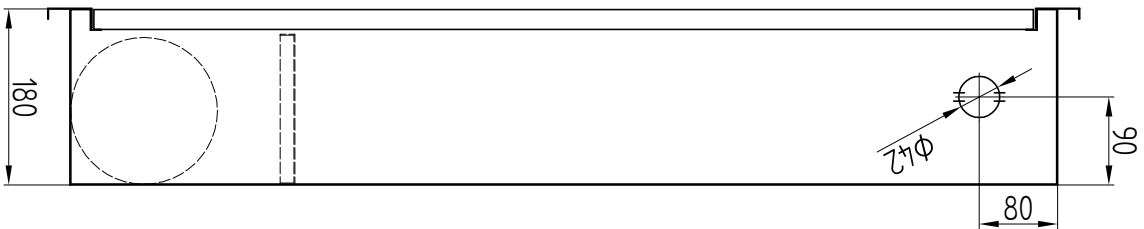

HW-25NW-KP-20/30-SLIM GREEN
 780x1010x180
 Wersja nadtynkowa
 (bez ramek)

GRAS[®] Prywatne Przedsiębiorstwo
 Produkcyjno - Handlowe
 "GRAS"

HW-25NW-KP-20/30-SLIM GREEN
 780x1010x180
 Wersja podtynkowa
 (z ramkami)