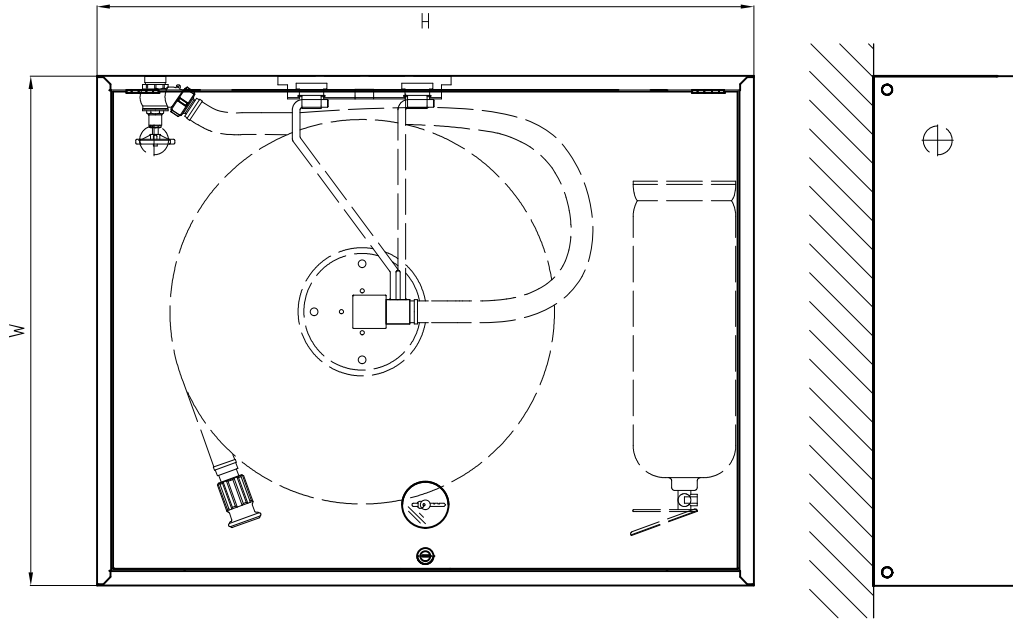

HW-25N-KP-20/30-HS

HW-25N-KP-20/30-HS
W=795
H=1025
D=220
D1=90
W1=90
H1=90